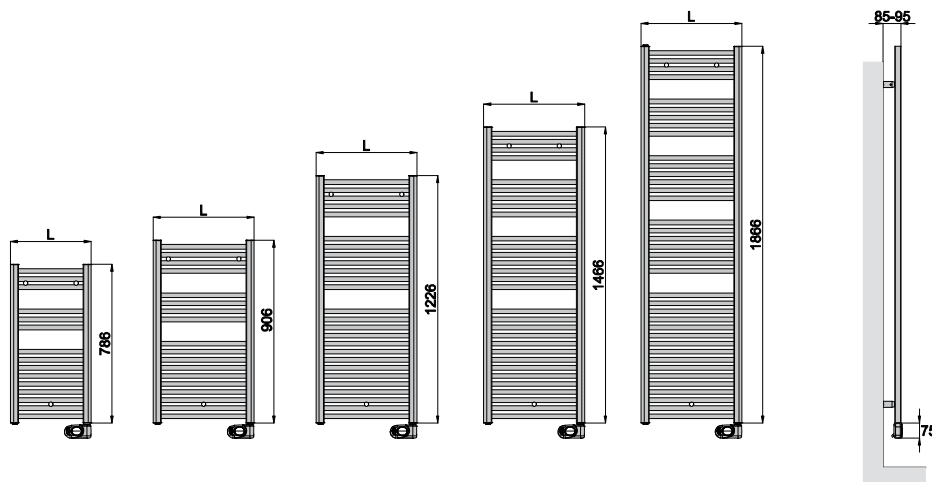

# Zehnder Aura

**Radiatore scaldasalviette elettrico in acciaio con elementi tondi da 23 mm disposti orizzontalmente su collettori con profilo a "D" ( 30x40 mm)**

Caratteristiche del modello in fotografia:  
Altezza: 1300 mm - Larghezza: 500 mm  
Ingombro: 85 mm - Colore: Traffic White (9016)

Caratteristiche del modello in fotografia:  
Altezza: 1540 mm Larghezza: 500 mm  
Ingombro: 85 mm - Colore: Nero Opaco (9205)

# Zehnder Aura

Versione elettrica MUSA

P: Profondità  
 H: Altezza con resistenza  
 E: Numero elementi  
 L: Lunghezza  
 Potenza termica  
 M: Peso totale